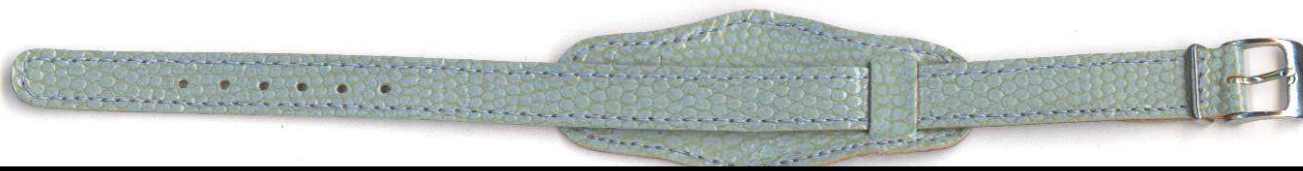

Objednací kód: 001

barva pásku: fialová

spona: chrom

rozměr: š 10, d170

Objednací kód: 002

barva pásku: stříbrná

spona: chrom

rozměr: š 10, d170

rozměr: š 10, d205 **Objednací kód:** 099

barva pásku: tmavší modrá **spona:** chrom

rozměr: š 10, d205 **Objednací kód:** 100

barva pásku: zlatá **spona:** chrom

rozměr: š 10, d210 **Objednací kód:** 101

barva pásku: modrá **spona:** chrom

rozměr: š 10, d215 **Objednací kód:** 102

barva pásku: červená **spona:** chrom

rozměr: š 10, d215 **Objednací kód:** 103

barva pásku: šedá **spona:** chrom

rozměr: š 10, d215 **Objednací kód:** 104

Kůže lepený (10,-)

Kód v ceníku: 668 305

barva pásku: modrá

spona: chrom

rozměr: š 10, d180

Objednací kód: 323

barva pásku: modrá

spona: chrom