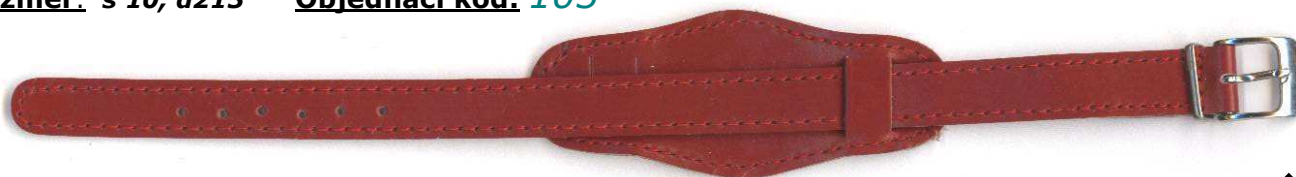

barva pásku: červená   **spona:** chrom

rozměr: š 10, d215   **Objednací kód:** 103