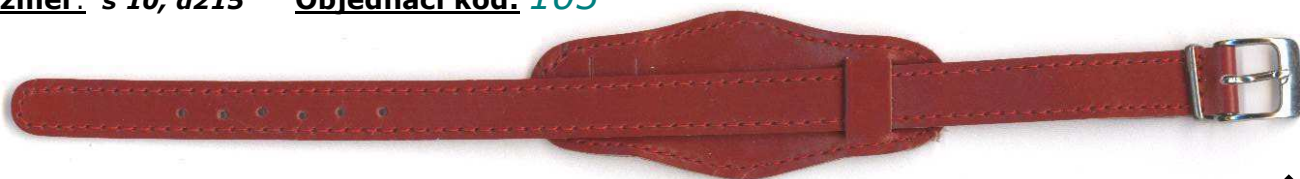

PAREXO

EXPORT - IMPORT

Šíře 10 mm

Kůže pŮlený na pevná očka (11,⁵⁰)

Kód v ceníku: 668 401

barva pásku: duhová

spona: zlatá

rozměr: š 10, d170

Objednací kód: 001

barva pásku: fialová

spona: chrom

rozměr: š 10, d170

Objednací kód: 002

barva pásku: stříbrná

spona: chrom

rozměr: š 10, d170

Objednací kód: 003

Kůže s podložkou (22,-)

Kód v ceníku: 668 201

barva pásku: světlejší modrá

spona: chrom

rozměr: š 10, d205

Objednací kód: 099

barva pásku: tmavší modrá **spona:** chrom
rozměr: š 10, d205 **Objednací kód:** 100

barva pásku: modrá **spona:** chrom
rozměr: š 10, d215 **Objednací kód:** 102

barva pásku: červená **spona:** chrom
rozměr: š 10, d215 **Objednací kód:** 103

barva pásku: šedá **spona:** chrom
rozměr: š 10, d215 **Objednací kód:** 104