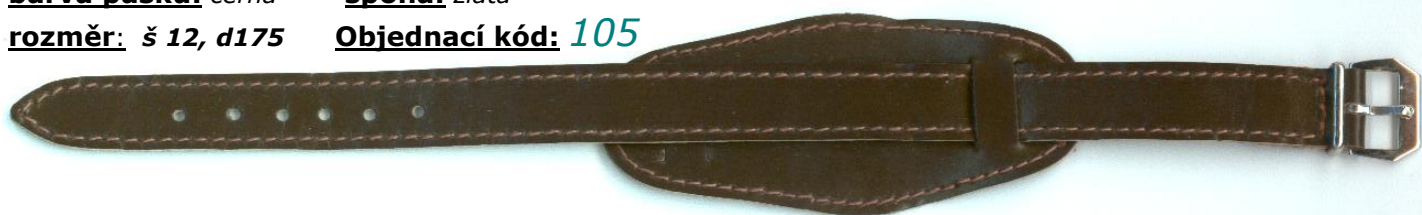

## Kůže s podložkou (22,-)

*Kód v ceníku: 668 201*

**barva pásku:** černá

**spona:** zlatá

**rozměr:** š 12, d175

**Objednací kód:** 105

**barva pásku:** černá

**spona:** chrom