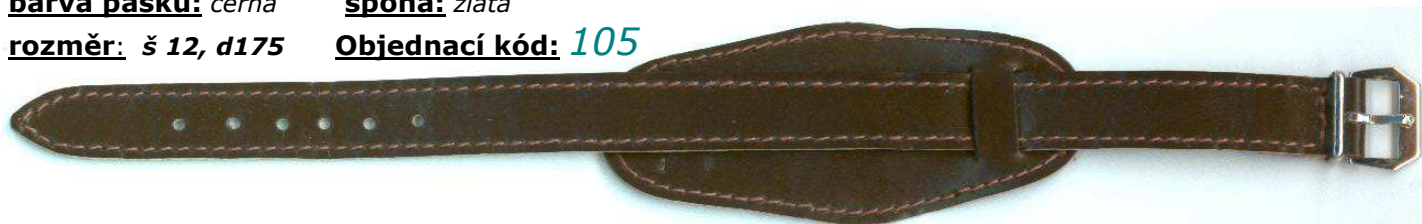

PAREXO

EXPORT - IMPORT

Šíře 12 mm

Kůže půlený lepený (10,-)

Kód v ceníku: 668 305

barva pásku: vínová

spona: chrom

rozměr: š 12, d175

Objednací kód: 021

barva pásku: hnědá

spona: chrom

rozměr: š 12, d205

Objednací kód: 022

Kůže půlený šitý (25,-)

Kód v ceníku: 668 309

barva pásku: černá

spona: zlatá

rozměr: š 12, d175

Objednací kód: 023

barva pásku: kůže

spona: zlatá

rozměr: š 12, d165

Objednací kód: 024

Kůže s podložkou (22,-)

Kód v ceníku: 668 201

barva pásku: černá

spona: zlatá

rozměr: š 12, d175

Objednací kód: 105

Barex průvlek (11,²⁰)

Kód v ceníku: 668 100

barva pásku: hnědá