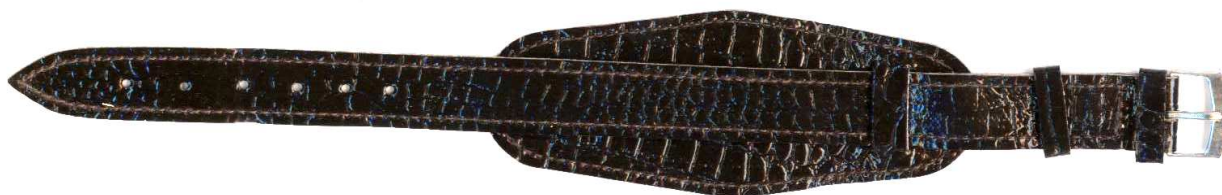

### Kůže s podložkou (22,-)

Kód v ceníku: 668 201

**barva pásku:** hnědá lesk

**spona:** chrom

**rozměr:** š 16, d245

**Objednací kód:** 368

**Kůže půlený šitý (16,-)****Kód v ceníku: 668 306****barva pásku:** *bílá***spona:** *zlatá***rozměr:** *š 16, d180***Objednací kód:** *047***barva pásku:** *hnědá***spona:** *zlatá***rozměr:** *š 16, d180***Objednací kód:** *049***barva pásku:** *hnědá***spona:** *zlatá***rozměr:** *š 16, d180***Objednací kód:** *050***barva pásku:** *hnědá***spona:** *zlatá***rozměr:** *š 16, d185***Objednací kód:** *051***barva pásku:** *šedá***spona:** *chrom***rozměr:** *š 16, d190***Objednací kód:** *055***barva pásku:** *černá***spona:** *chrom***rozměr:** *š 16, d195***Objednací kód:** *056***barva pásku:** *hnědá***spona:** *chrom***rozměr:** *š 16, d190***Objednací kód:** *057***barva pásku:** *hnědá***spona:** *chrom***rozměr:** *š 16, d190***Objednací kód:** *058***barva pásku:** *hnědá - lesk***spona:** *chrom***rozměr:** *š 16, d190***Objednací kód:** *059*

## Kůže půlený šitý (16,-)

**Kód v ceníku: 668 306**

**barva pásku:** černá lesk    **spona:** zlatá    **rozměr:** š 16, d185    **Objednací kód:** 337

**barva pásku:** černá lesk    **spona:** chrom    **rozměr:** š 16, d195    **Objednací kód:** 338