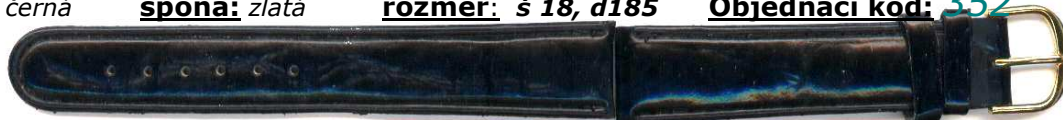

rozměr: š 18, d185

Objednací kód: 062

barva pásku: světlá žlutá

spona: zlatá

rozměr: š 18, d190

Objednací kód: 063

barva pásku: bílá

spona: zlatá

rozměr: š 18, d180

Objednací kód: 064

barva pásku: hnědá

spona: zlatá

rozměr: š 18, d190

Objednací kód: 342

Kůže půlený REMIX – INDIAN (25,-)**Kód v ceníku:** 668 309**barva pásku:** hnědá, duhová ozdoba**spona:** zlatá**rozměr:** š 18, d180**Objednací kód:** 065**barva pásku:** bílá**spona:** zlatá**rozměr:** š 18, d185**Objednací kód:** 067**barva pásku:** bílá**spona:** zlatá**rozměr:** š 18, d185**Objednací kód:** 068**barva pásku:** modrá**spona:** zlatá**rozměr:** š 18, d185**Objednací kód:** 069**barva pásku:** růžová**spona:** zlatá**rozměr:** š 18, d185**Objednací kód:** 070**barva pásku:** černá, lesk**spona:** zlatá**rozměr:** š 18, d185**Objednací kód:** 343**Kůže půlený šitý (25,-)****Kód v ceníku:** 668 309

barva pásku: černá, lesk **spona:** zlatá **rozměr:** š 18, d180 **Objednací kód:** 071

barva pásku: černá **spona:** chrom **rozměr:** š 18, d215 **Objednací kód:** 073

barva pásku: šedá **spona:** chrom **rozměr:** š 18, d215 **Objednací kód:** 074

barva pásku: černá **spona:** zlatá **rozměr:** š 18, d185 **Objednací kód:** 352

Kůže půlený šitý (25,-)

Kód v ceníku: 668 309

barva pásku: světlá hnědá**spona:** zlatá**rozměr:** š 18, d185**Objednací kód:** 345**barva pásku:** hnědá**spona:** zlatá**rozměr:** š 18, d190**Objednací kód:** 348**barva pásku:** hnědá**spona:** zlatá**rozměr:** š 18, d185**Objednací kód:** 349**barva pásku:** černá**spona:** zlatá**rozměr:** š 18, d185**Objednací kód:** 350**barva pásku:** hnědá**spona:** zlatá**rozměr:** š 18, d185**Objednací kód:** 351**Kůže půlený bombírovaný (38,-)****Kód v ceníku:** 668 310**barva pásku:** černá**spona:** zlatá**rozměr:** š 18, d205**Objednací kód:** 075