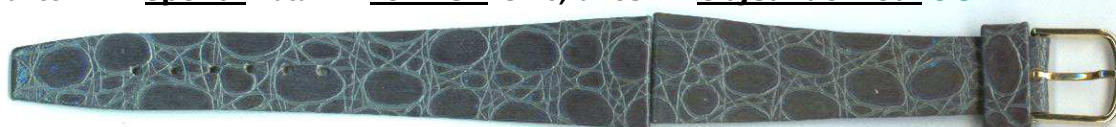

barva pásku: hnědá

spona: chrom

rozměr: š 20, d195

Objednací kód: 079

barva pásku: hnědá, lesk

spona: chrom

rozměr: š 20, d195

Objednací kód: 080

barva pásku: bílá

spona: zlatá

rozměr: š 20, d180

Objednací kód: 084

barva pásku: bílá

spona: zlatá

rozměr: š 20, d185

Objednací kód: 091

barva pásku: černá

spona: zlatá

rozměr: š 20, d180

Objednací kód: 405

Kůže půlený lepený (25,-)

Kód v ceníku: 668 309

barva pásku: šedá lesk

spona: zlatá

rozměr: š 20, d185

Objednací kód: 087

Poslední kusy (skladem pouze 1kus)

P 139 - hnědý - spona zlatá
Š 20, d 185
Kůže protialergický - 40,- Kč