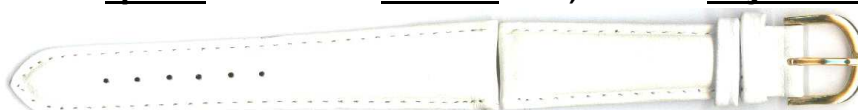

PAREXO EXPORT - IMPORT

Šíře 20 mm

Kůže půlený šitý (25,-)

Kód v ceníku: 668 309

barva pásku: hnědá

spona: chrom

rozměr: š 20, d195

Objednací kód: 078

barva pásku: hnědá

spona: chrom

rozměr: š 20, d195

Objednací kód: 079

barva pásku: hnědá, lesk

spona: chrom

rozměr: š 20, d195

Objednací kód: 080

barva pásku: bílá

spona: zlatá

rozměr: š 20, d180

Objednací kód: 084

barva pásku: bílá

spona: zlatá

rozměr: š 20, d185

Objednací kód: 091

barva pásku: černá

spona: zlatá

rozměr: š 20, d180

Objednací kód: 405

Kůže půlený lepený (25,-)

Kód v ceníku: 668 309

barva pásku: šedá lesk

spona: zlatá