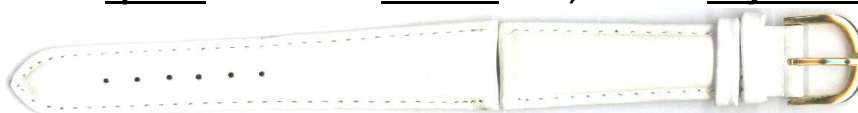

PAREXO

EXPORT - IMPORT

Šíře 20 mm

Kůže půlený šitý (25,-)

Kód v ceníku: 668 309

barva pásku: hnědá

spona: chrom

rozměr: š 20, d195

Objednací kód: 078

barva pásku: hnědá

spona: chrom

rozměr: š 20, d195

Objednací kód: 079

barva pásku: hnědá, lesk

spona: chrom

rozměr: š 20, d195

Objednací kód: 080

barva pásku: bílá

spona: zlatá

rozměr: š 20, d180

Objednací kód: 084

barva pásku: bílá

spona: zlatá

rozměr: š 20, d185

Objednací kód: 091

Kůže půlený lepený (25,-)

Kód v ceníku: 668 309

barva pásku: šedá lesk

spona: zlatá

rozměr: š 20, d185

Objednací kód: 087

Poslední kusy (skladem pouze 1kus)