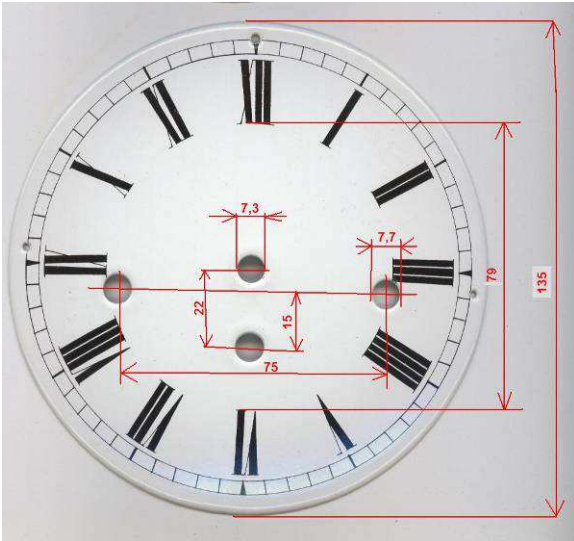

č. 953501 Plech ocel ... 79,-Kč Ø podle lunet

Cif. mezikruží – vypouklý

Cif. mezikruží – plochý

Plechové středy

Ø97 ... s potiskem GB ... 290,-
Ø97 ... čistý ... 250,- ... 953 030

Ø105 ... 250,- ... 953 030

ceník: 954950-3

D Smalt: š 72, v 25 ...100,- Kč

ceník: 954950-4

Hliníkový plech (ceník: 954 949)
š 62, v 26....280,-

Ciferníky plné vypouklé

Údaj 1) je \varnothing plechu / \varnothing otvoru

Údaj 2) je \varnothing vnější minutový kruh / \varnothing vnitřku čísel

3,25mm
3,75mm

Č.14 průchodka s pojistkou

40,- Kč

vnitřní \varnothing 5,6,7 a 8 mm
vnější \varnothing + 1mm

ceník: 953489

Jednorázová nabídka

Ciferník smalt č. 1 – bez signatury

Ciferník smalt č. 2 – se signaturou