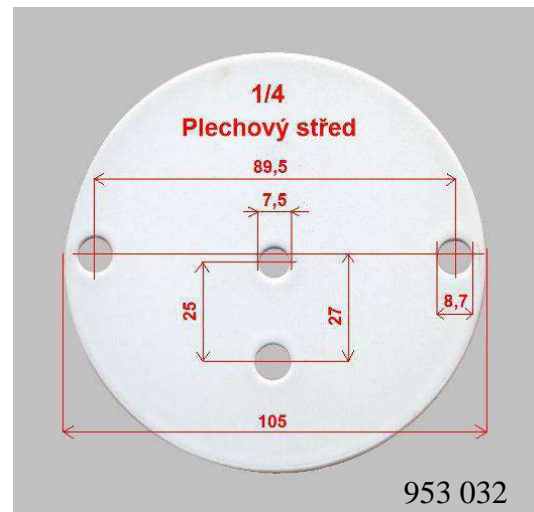

č. 953501 Plech ocel ... 79,-Kč Ø podle lunet

Cif. mezikruží – vypouklý

Cif. mezikruží – plochý

Plechové středy

Ø97 ... s potiskem GB ... 290,-
Ø97 ... čistý ... 250,- ... 953 030

Ø105 ... 250,- ... 953 030

Ø111 ... 260,-

Ø105 ... 260,-

Křivadlové stupnice - smalt

A Smalt: š 77, v 32 ...100,- Kč

ceník: 954950-1

B š 67, v 20...100,- Kč

ceník: 954950-2

C š 60, v 16...100,- Kč

ceník: 954950-3

D Smalt: š 72, v 25 ...100,- Kč

ceník: 954950-4

Hliníkový plech (ceník: 954 949)
š 62, v 26....280,-

Ciferníky plné vypouklé

Údaj 1) je \varnothing plechu / \varnothing otvoru

Údaj 2) je \varnothing vnější minutový kruh / \varnothing vnitřku čísel