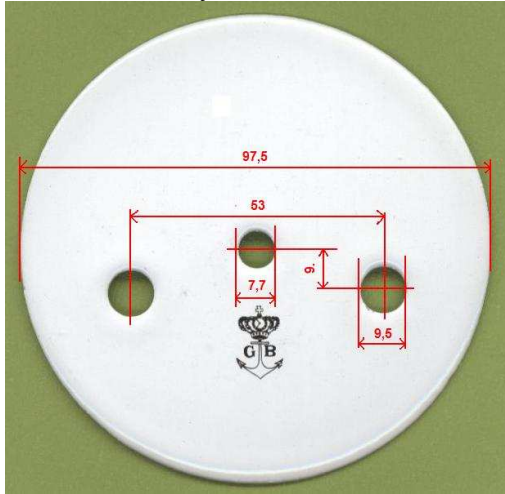

č. 953501 Plech ocel ... 79,-Kč Ø podle lunet

Cif. mezikruží – vypouklý

Cif. mezikruží – plochý

Plechové středy

Ø97 ... s potiskem GB ... 290,-
Ø97 ... čistý ... 250,- ... 953 030

Ø105 ... 250,- ... 953 030

Ø111 ... 260,-

Ø105 ... 260,-

Křivadlové stupnice - smalt

A Smalt: š 77, v 32 ...100,- Kč

ceník: 954950-1

B š 67, v 20...100,- Kč

ceník: 954950-2

C š 60, v 16...100,- Kč

ceník: 954950-3

D Smalt: š 72, v 25 ...100,- Kč

ceník: 954950-4

Hliníkový plech (ceník: 954 949)
š 62, v 26....280,-

Ciferníky plné vypouklé

Údaj 1) je \varnothing plechu / \varnothing otvoru

Údaj 2) je \varnothing vnější minutový kruh / \varnothing vnitřku čísel