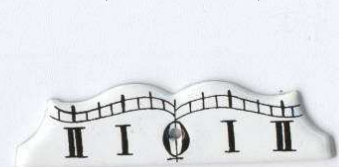

č. 953501 Plech ocel ... 79,-Kč Ø podle lunet

Cif. mezikruží – vypouklý

Cif. mezikruží – plochý

Plechové středy

Ø97 ... s potiskem GB ... 290,-
Ø97 ... čistý ... 250,- ... 953 030

Ø105 ... 250,- ... 953 030

Ø111 ... 260,-

Ø105 ... 260,-

Křivadlové stupnice - smalt

A Smalt: š 77, v 32 ...100,- Kč

ceník: 954950-1

B š 67, v 20...100,- Kč

ceník: 954950-2

C š 60, v 16...100,- Kč

ceník: 954950-3

D Smalt: š 72, v 25 ...100,- Kč

ceník: 954950-4

Hliníkový plech (ceník: 954 949)
š 62, v 26....280,-

Ciferníky plné vypouklé

Údaj 1) je \varnothing plechu / \varnothing otvoru

Údaj 2) je \varnothing vnější minutový kruh / \varnothing vnitřku čísel