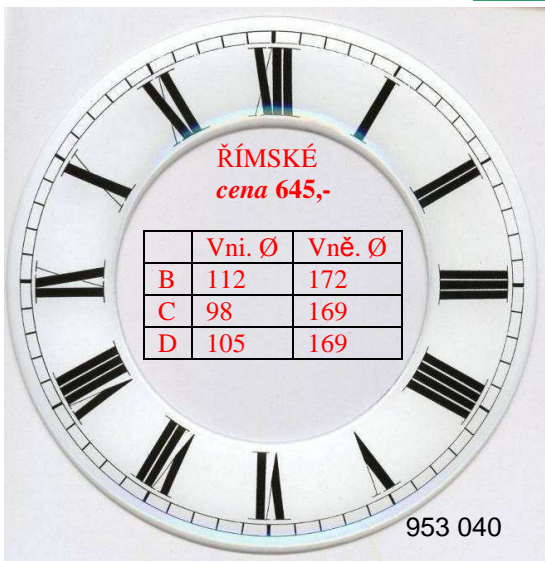

PAREXO EXPORT - IMPORT

Smaltované ciferníky

Sestava smaltovaný ciferník
a lunety na BECKER
prodej v rozloženém stavu.

Sestava obsahuje:
sadu lunet, sadu ciferníků, ručičky,
průchodky, základnu ciferníku a 4 sloupky
pro uchycení na stroj. **Cena je 1 777,- Kč**

Č. 953500 – sada lunet a plechového mezikruží
346,- Kč

Sada obsahuje: (jednotlivé části lze objednat i samostatně)

č. 953502 Luneta velká, mosaz Ø185 mm ... 157,- Kč

č. 953503 Luneta malá mosaz ... 110,- Kč
3 rozměry (Ø98, 105 a 112mm)

č. 953501 Plech ocel ... 79,-Kč Ø podle lunet

Cif. mezikruží – vypouklý

Cif. mezikruží – plochý

Plechové středy

Ø97 ... s potiskem GB ... 290,-
Ø97 ... čistý ... 250,- ... 953 030

Ø105 ... 250,- ... 953 030