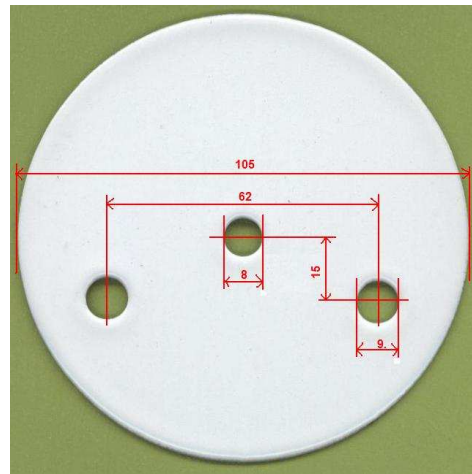

č. 953501 Plech ocel ... 79,-Kč Ø podle lunet

Cif. mezikruží – vypouklý

Cif. mezikruží – plochý

Plechové středy

Ø97 ... s potiskem GB ... 290,-
Ø97 ... čistý ... 250,- ... 953 030

Ø105 ... 250,- ... 953 030