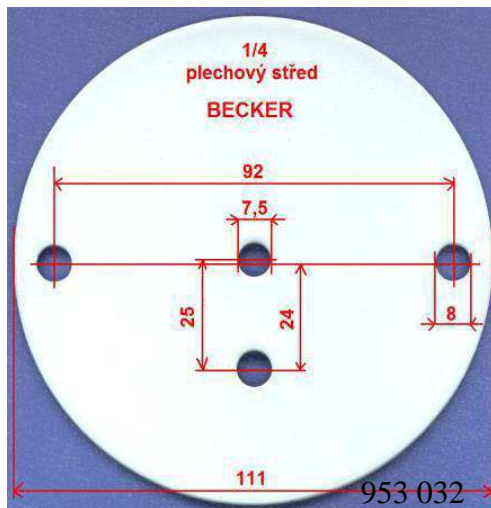

č. 953501 Plech ocel ... 79,-Kč Ø podle lunet

Cif. mezikruží – vypouklý

Cif. mezikruží – plochý

Plechové středy

Ø97 ... s potiskem GB ... 290,-
Ø97 ... čistý ... 250,- ... 953 030

Ø105 ... 250,- ... 953 030

Ø111 ... 260,-

Ø105 ... 260,-

Křivadlové stupnice - smalt

A Smalt: š 77, v 32 ...100,- Kč

ceník: 954950-1

B š 67, v 20...100,- Kč

ceník: 954950-2

C š 60, v 16...100,- Kč

ceník: 954950-3

D Smalt: š 72, v 25 ...100,- Kč

ceník: 954950-4

Hliníkový plech (ceník: 954 949)
š 62, v 26....280,-

Ciferníky plné vypouklé

Údaj 1) je \varnothing plechu / \varnothing otvoru

Údaj 2) je \varnothing vnější minutový kruh / \varnothing vnitřku čísel