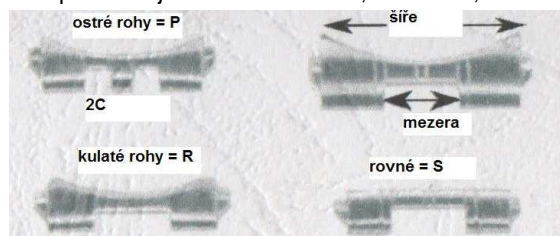

PAREXO

EXPORT - IMPORT

SEGMENTY TAHU

Chrom

označení	PW-13-6	PW-14-6	PW-14-7	PW-14-2C	PW-20-8
cena	9,-	9,-	9,-	9,-	18,-
označení	PW-20-9	PW-20-10	RW-14-5	SW-20-8	
cena	18,-	18,-	12,-	24,-	

Bicolor

označení	PT-13-6	PT14-6	PT-14-2C	PT-20-2C	PT-22-8	RT-20-8
cena	12,-	12,-	12,-	24,-	24,-	24,-

Zlaté

označení	PY-13-6	PY-18-8	PY-18-2C	PY-19-8	PY-20-8
cena	12,-	12,-	12,-	12,-	24,-

Chrom CITIZEN, CASIO, SEICO - 4 nebo 5 mm VYSOKÉ

označení	C-18-8/4	C-18-8/5
cena	7,-	7,-

popis:

první písmeno dle obrázku.

druhé písmeno je barva: W=chrom, T=bicolor, Y=zlaté

SPONY a ZAPÍNÁNÍ

 Spona 3 dílná s pojistkou (959 024)	Chrom - Šíře (mm): 18/8 ... 24,- 18/10 ... 24,- 20/10 ... 24,- 20/12 ... 24,-	 Spona 3 dílná bez pojistky (959 024)	Chrom - Šíře (mm): 10/5 ... 24,- 10/6 ... 24,- 10/10 ... 24,- 12/7 ... 24,- 12/12 ... 24,- 16/16 ... 24,- 18/18 ... 24,- 20/20 ... 24,-	 Sada „MOTÝLEK“	Chrom - Šíře (mm): 10 ... 32,- 12 ... 32,- 14 ... 32,- 16 ... 48,- 18 ... 48,- 20 ... 32,- 20 ... 60,- (nerez) 22 ... 32,- 22 ... 60,- (nerez)
 Spona 2 dílná	Chrom - šíře (mm) 12/7, 14/7, 16/8, 16/9, 18/8, 18/10, 20/12 ... á 36,-	Zlatá - šíře (mm) 12/7, 14/7, 16/8, 16/9, 18/8, 18/9, 18/10, 20/10, 20/12 ... á 36,-	 Zámek tahu (959 029)	 Zámek tahu (959 029)	Zlatá - Šíře (mm): 2,5 ... 24,-
Chrom - šíře (mm) 12/7, 14/7, 16/8, 16/9, 18/8, 18/10, 20/12 ... á 36,-	Zlatá - šíře (mm) 12/7, 14/7, 16/8, 16/9, 18/8, 18/9, 18/10, 20/10, 20/12 ... á 36,-	Chrom - Šíře (mm): 3 ... 24,- 4 ... 24,- 11 ... 24,-	Zlatá - Šíře (mm): 2,2, 3, 4, 5, 11, 13, 14, 15, 16 ... á 24,-	Zlatá - Šíře (mm): 2,5 ... 24,-	

Zapínání RUSKÉ

ROZMĚR = šíře x délka

číslo	1	2	3	4	5
cena	13,-	20,-	16,-	18,-	13,-
rozměr	2,4 x 10,7	2,4 x 10,7	3,5 x 11,5	3,5 x 44,5	3,9 x 16
					

číslo	6	7	8	9	10
cena	13,-	23,-	13,-	7,-	13,-
rozměr	5,2 x 15,6	5,2 x 15,6	3,4 x 16	12 x 12	7 x 28
					