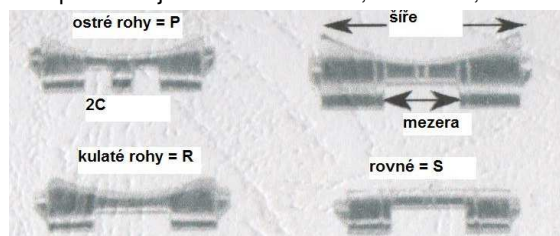

PAREXO EXPORT - IMPORT

SEGMENTY TAHU

Chrom

označení	PW-13-6	PW-14-6	PW-14-7	PW-14-2C	PW-20-8
cena	9,-	9,-	9,-	9,-	18,-
označení	PW-20-9	PW-20-10	RW-14-5	SW-20-8	
cena	18,-	18,-	12,-	24,-	

Bicolor

označení	PT-13-6	PT14-6	PT-14-2C	PT-20-2C	PT-22-8	RT-20-8
cena	12,-	12,-	12,-	24,-	24,-	24,-

Zlaté

označení	PY-13-6	PY-18-8	PY-18-2C	PY-19-8	PY-20-8
cena	12,-	12,-	12,-	12,-	24,-

Chrom CITIZEN, CASIO, SEICO - 4 nebo 5 mm VYSOKÉ

označení	C-18-8/4	C-18-8/5
cena	7,-	7,-

popis:

první písmeno dle obrázku.

druhé písmeno je barva: W=chrom, T=bicolor, Y=zlaté

SPONY a ZAPÍNÁNÍ

 Spona 3 dílná s pojistkou (959 024)	Chrom - Šíře (mm): 18/8 ... 24,- 18/10 ... 24,- 20/10 ... 24,- 20/12 ... 24,-	 Spona 3 dílná bez pojistky (959 024)	Chrom - Šíře (mm): 10/5 ... 24,- 10/6 ... 24,- 10/10 ... 24,- 12/7 ... 24,- 12/12 ... 24,- 16/16 ... 24,- 18/18 ... 24,- 20/20 ... 24,-	
 Spona 2 dílná	Chrom - šíře (mm) 12/7, 14/7, 16/8, 16/9, 18/8, 18/10, 20/12 ... á 36,-	Zlatá - šíře (mm) 12/7, 14/7, 16/8, 16/9, 18/8, 18/9, 18/10, 20/10, 20/12 ... á 36,-	 Zámek tahu (959 029)	Chrom - Šíře (mm): 3 ... 24,- 4 ... 24,- 11 ... 24,-
			Zlatá - Šíře (mm): 2,2, 3, 4, 5, 11, 13, 14, 15, 16 ... á 24,-	 Zámek tahu (959 029)
				Zlatá - Šíře (mm): 2,5 ... 24,-

číslo	1	2	3	4	5
cena	13,-	20,-	16,-	18,-	13,-
rozměr	2,4 x 10,7	2,4 x 10,7	3,5 x 11,5	3,5 x 44,5	3,9 x 16
					

číslo	6	7	8	9	10
cena	13,-	23,-	13,-	7,-	13,-
rozměr	5,2 x 15,6	5,2 x 15,6	3,4 x 16	12 x 12	7 x 28
					